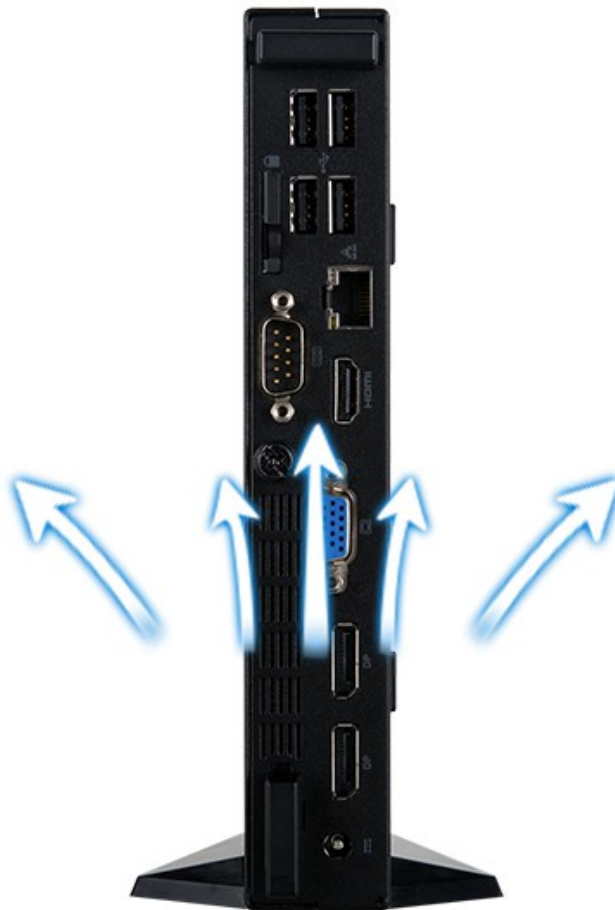

Преимущества

Основные параметры:	
Название модели	ECS One H310C (платформа)
Процессор	Поддержка процессоров Intel® 9th и 8th для разъема LGA 1151 (до 35 Вт)
Замыкающего и размыкающегося	H310C-SF110
Чипсет	Intel® H310C чипсет
Память	2 x SO-DIMM DDR4 2666 + объемом до 32 Гб
Коробка для хранения	1 x M.2 поддерживает 2280 PCIe SSD/SATA/PCI-e x4
Передняя ввода/вывода	2 x USB 3,1 Gen1 + 1 x USB 3,1 Gen1 Type C, 1 x микрофон, 1 x линейный выход, 1 x Кнопка питания
Задний ввод \ вывод	4 x USB 2,0, 1 x RJ45, 1 x DC-IN, 1 x RS232 (опция)
Видеовыход	1 x VGA + 2 x DP (2 для опции)
LAN	Gigabit LAN
Wi-Fi	С поддержкой Wi-Fi/BT
Адаптер	19 в, 90 Вт
OS	Поддержка Win10 64 бит/Linux
Измерение	205x176x33 мм

данных на 2,5-дюйма и твердотельным накопителем формата M.2, сетевым Ethernet-контроллером, модулями Wi-Fi 802.11a/b/g/n/ac и Bluetooth 4.2, двумя портами USB 3.1 Gen1, одним USB 3.1 Gen1 Type C, четырьмя USB 2.0, аудиогнёздами, интерфейсами D-Sub, HDMI и DisplayPort с поддержкой дисплеев с разрешением 4K UHD (4096:2160 пикселей). В качестве операционной системы может использоваться Windows 10.

02

Support 3 Displays output

HDMI + D-Sub + DisplayPort

4 x USB 2.0, 1 x RJ45, 1 x DC-IN, 1 x RS232 (option)

03

Strong heat dissipation

New cooling system

An overlay screen insulation layer is added between the screen and the motherboard to slow down the screen due to heat, and the color is more uniform

04

Gigabit LAN

WiFi support

Support WiFi/BT and Intel CNVi card

05

Full-featured Type-c interface

Mini PC

Support power supply, signal transmission, first-line connection to screencast movies, play games